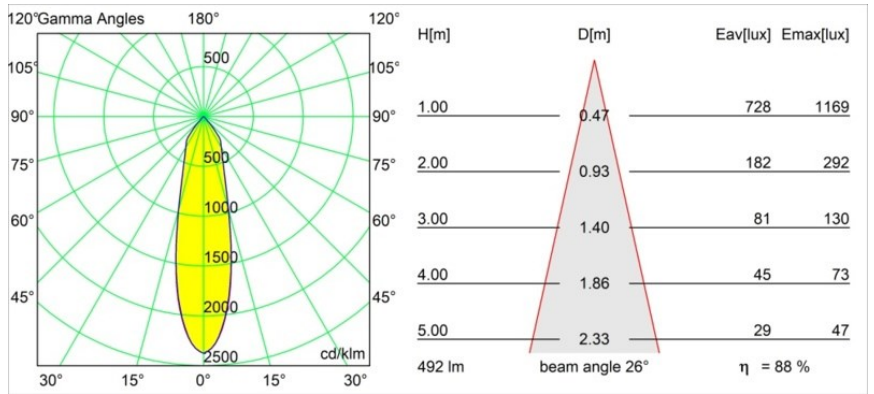

Light distribution & beam diagram