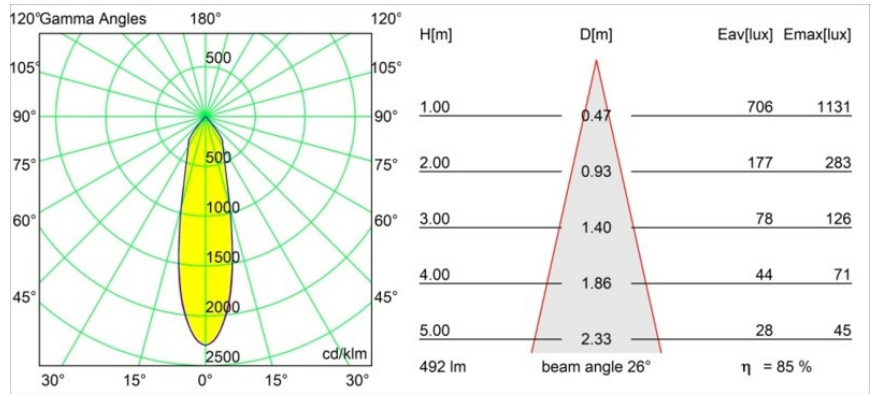

Lichtspreiding & Stralingsdiagram