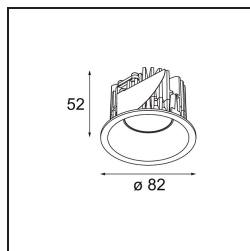

### Specifications

Materiale	12444143
Tipo di Sorgente	LED
Tipologia LED	BRIDGELUX WARMDIM 6W
Tecnologie LED	COB
CRI	Min. 95
Temperatura di colore della luce	1800-3000K (Warm Dim)
Vita utile	L80B10 @50.000 ore
Lampadina inclusa	Sì
Numero di fonte luminosa	1
Codice di flusso CIE	97 100 100 100 86
Binning (SDCM)	3
Direzione della luce	Diretta
Ottiche	Riflettore
Fascio misurato (°)	26,0
Volt in ingresso	Necessario driver a corrente costante
Classificazione elettrica	III
Grado IP	55
Test filo a caldo (°C)	960
Interno/Esterno	Interno
Applicazione	Soffitto, Parete
Montaggio	Incassato
Foro d'incasso (mm)	ø70
Profondità di montaggio (mm)	100,0
Distanza dall'oggetto illuminato (m)	0,1
Colore primario & Finitura primaria	Nero, Spazzolata
Peso lordo (g)	220,0
Corrente di azionamento (mA)	350
Min. forward voltage (Vf)	15,5
Max. forward voltage (Vf)	18,5
Connected load (W)	6,0
Flusso luminoso per lampade (lm)	422
Efficienza (lm/W)	70
Livello abbagliamento	18