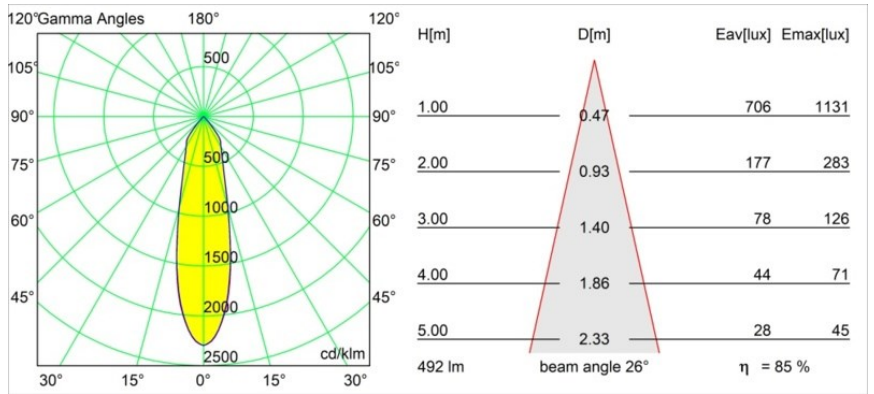

Light distribution & beam diagram