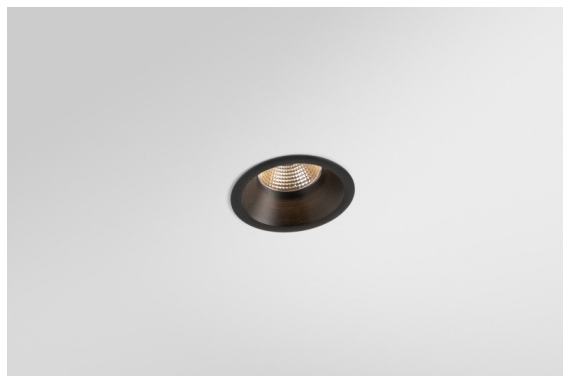

*Smart Lotis Recessed 82 1x IP55 LED 1800-3000K WD Medium DE Black Brushed*

I 3 originali design Smart (Kup, Lotis e Cake) riescono ancora a rubare il cuore degli interior designer. E questo vale per tutta la famiglia Smart. L'accessibilità e l'estrema versatilità di Smart sono adatte a qualsiasi espressione. Mescola e abbina luci d'accento, up e downlight, fisse o regolabili, un mosaico di forme, dimensioni, colori e opzioni di montaggio e crea un'installazione giocosa.

### Specifications

Materiale	12444143
Tipo di Sorgente	LED
Tipologia LED	BRIDGELUX WARMDIM 6W
Tecnologie LED	COB
CRI	Min. 95
Temperatura di colore della luce	1800-3000K (Warm Dim)
Vita utile	L80B10 @50.000 ore
Lampadina inclusa	Sì
Numero di fonte luminosa	1
Codice di flusso CIE	97 100 100 100 86
Binning (SDCM)	3
Direzione della luce	Diretta
Ottiche	Riflettore
Fascio misurato (°)	26,0
Volt in ingresso	Necessario driver a corrente costante
Classificazione elettrica	III
Grado IP	55
Test filo a caldo (°C)	960
Interno/Esterno	Interno
Applicazione	Soffitto, Parete
Montaggio	Incassato
Foro d'incasso (mm)	ø70
Profondità di montaggio (mm)	100,0
Distanza dall'oggetto illuminato (m)	0,1
Colore primario & Finitura primaria	Nero, Spazzolata
Peso lordo (g)	220,0
Corrente di azionamento (mA)	350
Min. forward voltage (Vf)	15,5
Max. forward voltage (Vf)	18,5
Connected load (W)	6,0
Flusso luminoso per lampade (lm)	422
Efficienza (lm/W)	70
Livello abbagliamento	18

---

Remark

- 3500K su richiesta
-

**TM30 & CRI diagram**

**Light distribution & beam diagram**

Diagrams

**Accessori Decorativi**

- 12500032** Mask Smart 82 1x Black Structure
- 12500009** Mask Smart 82 1x White Structure
- 12500046** Mask Smart 82 1x Gold Matt
- 12500015** Mask Smart 82 1x Champagne Brushed
- 12500014** Mask Smart 82 1x Bronze Brushed
- 12500043** Mask Smart 82 1x Black Brushed
- 12500016** Mask Smart 82 1x Silver Bronze Brushed