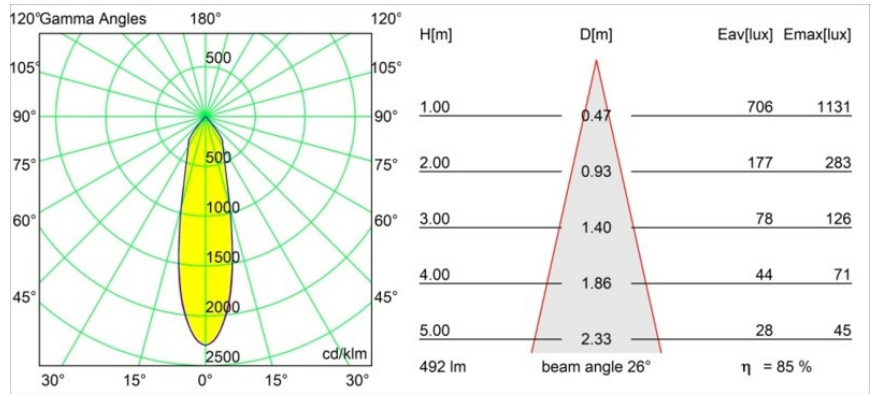

Lichtverteilung und Lichtverteilungskurve