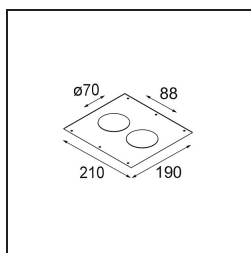

### Installatie Accessoires

- 12500230** Ring Recessed 82 1x

- 10889830** Installation Housing 192x190x130

**12290130** Plaster Kit 190X190 - 70 1x

**12291030** Plaster Kit 210x190 - 70 2x

■ Kies een vereist accessoire