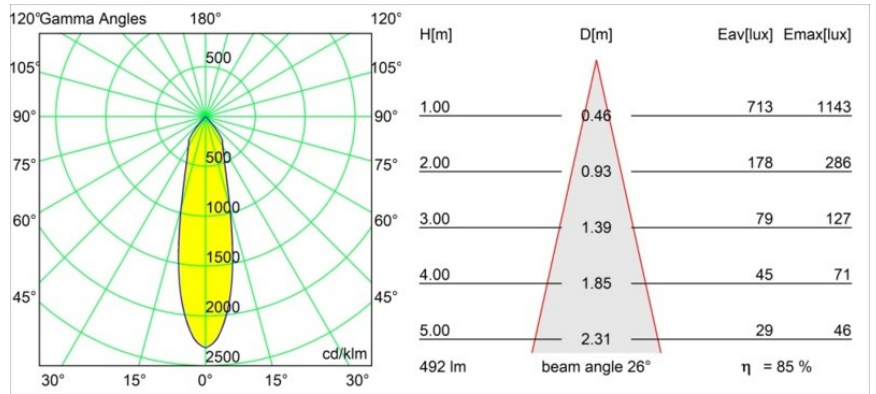

Lichtspreiding & Stralingsdiagram