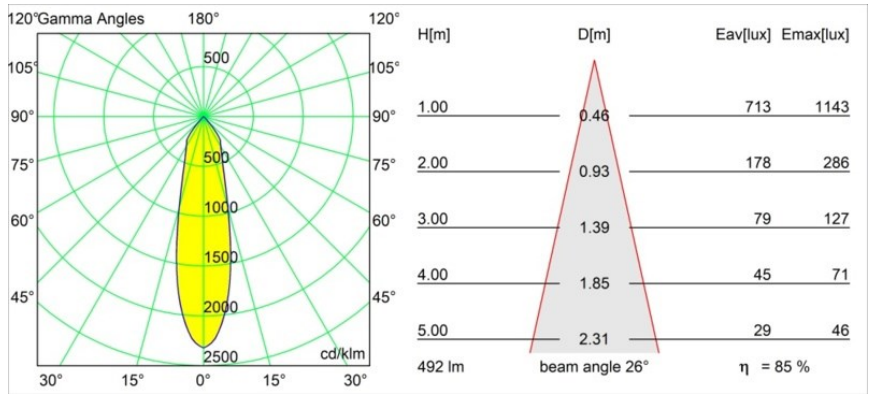

Distribution de Lumière & Schéma de Faisceau