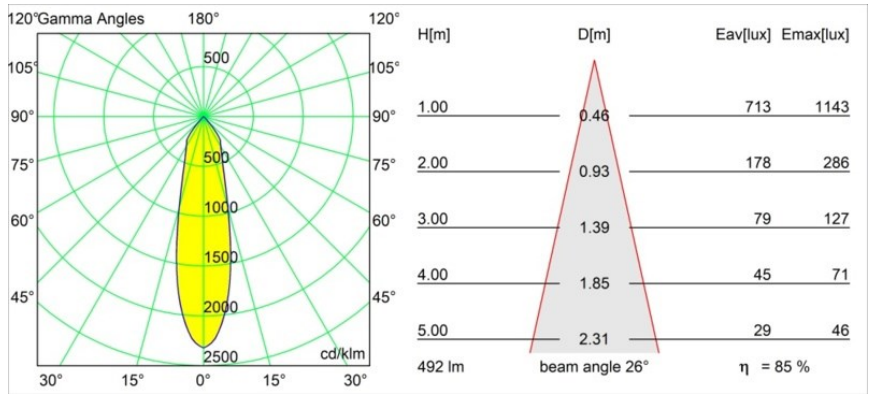

Light distribution & beam diagram