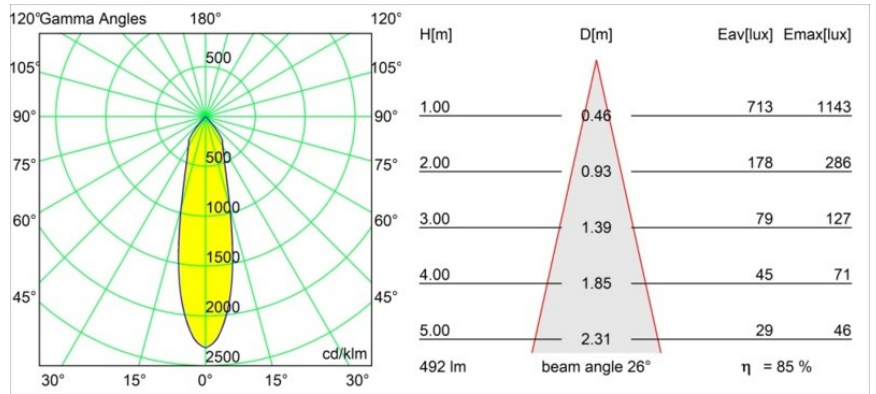

Lichtverteilung und Lichtverteilungskurve