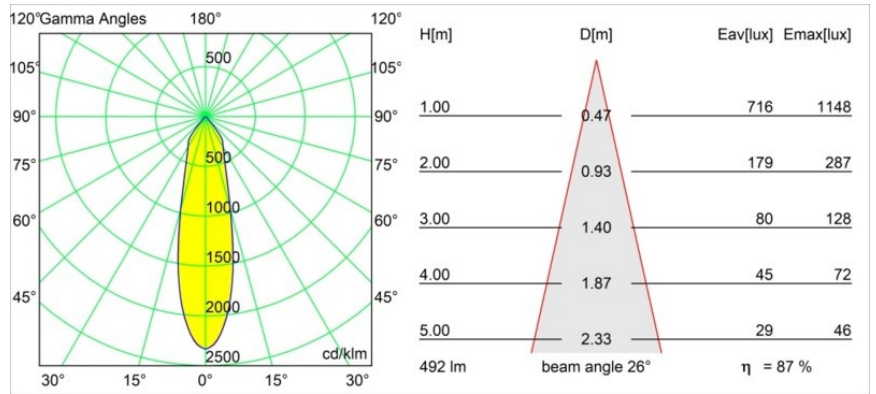

Lichtspreiding & Stralingsdiagram