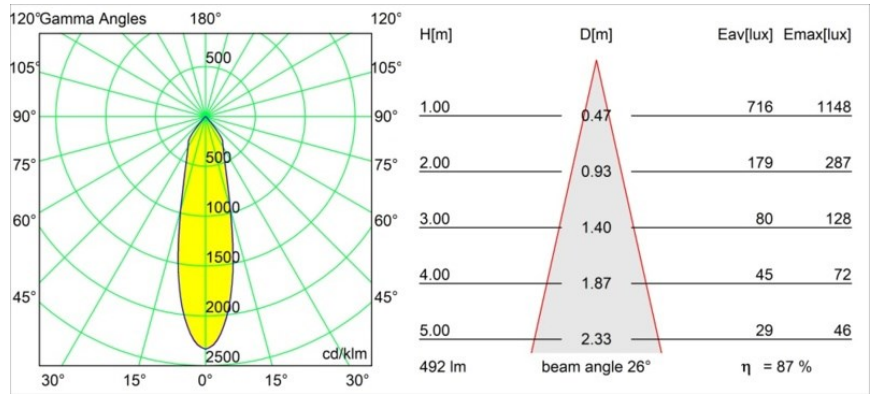

Light distribution & beam diagram