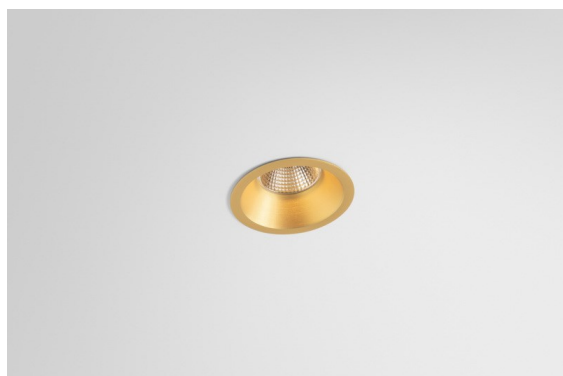

Date
Client
Projet
Type

Smart Lotis Recessed 82 1x IP55 LED 1800-3000K WD Medium DE Champagne Brushed

Caractéristiques

Matériaux	12444115
Type de Source Lumineuse	LED
Type de LED	BRIDGELUX WARMDIM 6W
Technologie LED	LED COB
CRI	Min. 95
Température de Couleur	1800-3000K (Warm Dim)
Durée de Vie	L80B10 à 50 000 heures
Ampoule incluse	Oui
Nombre de Sources Lumineuses	1
Code de flux CIE	97 100 100 100 88
Groupe ment (SDCM)	3
Direction de la Lumière	Bas
Optique	Réflecteur
Faisceau mesuré (°)	26,0
Tension d'Entrée	Driver à Courant Constant Requis
Classe Électrique	III
Indice de protection IP	55
Essai au fil incandescent (°C)	960
Intérieur/extérieur	Intérieur
Application	Plafond, Mur
Montage	Encastré
Taille de découpe (mm)	ø70
Profondeur de montage (mm)	100,0
Distance avec l'Objet Éclairé (m)	0,1
Couleur Principale & Finition Principale	Champagne, Brossé
Poids brut (g)	220,0
Courant du driver (mA)	350
Min. forward voltage (Vf)	15,5
Max. forward voltage (Vf)	18,5
Connected load (W)	6,0
Flux lumineux par lampe (lm)	432
Efficacité (lm/W)	72
UGR	18

Les 3 designs originaux, Smart Kup, Lotis et Cake, parviennent toujours à ravir les cœurs des designers d'intérieur. Et cela vaut pour la famille Smart entière. L'accessibilité et l'extrême polyvalence de Smart conviendront à n'en pas douter à toute création. Mélangez et associez l'éclairage d'ambiance, vers le haut et vers le bas, fixe ou réglable, une mosaïque de formes, de tailles, de couleurs et d'options de montage, et créez une installation fantaisiste.

Commentaire

- 3500K sur demande
-

TM30 & CRI diagrammes

Distribution de Lumière & Schéma de Faisceau

Accessoires d'Eclairage décoratives

- 12500032** Mask Smart 82 1x Black Structure
- 12500009** Mask Smart 82 1x White Structure
- 12500046** Mask Smart 82 1x Gold Matt
- 12500015** Mask Smart 82 1x Champagne Brushed
- 12500014** Mask Smart 82 1x Bronze Brushed
- 12500043** Mask Smart 82 1x Black Brushed
- 12500016** Mask Smart 82 1x Silver Bronze Brushed