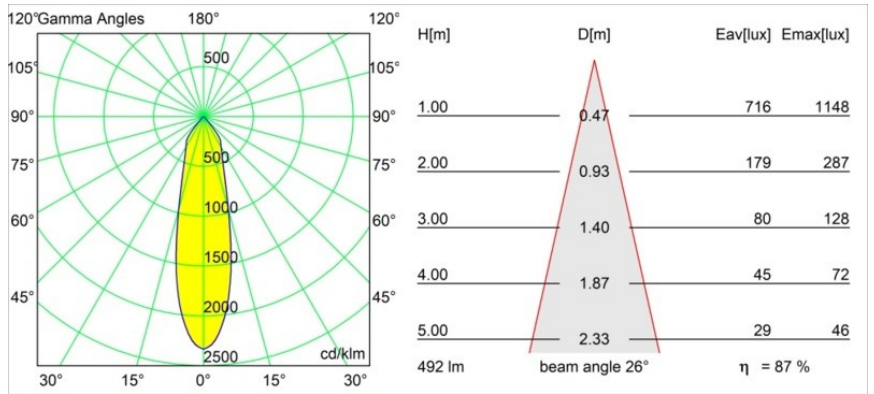

Distribution de Lumière & Schéma de Faisceau