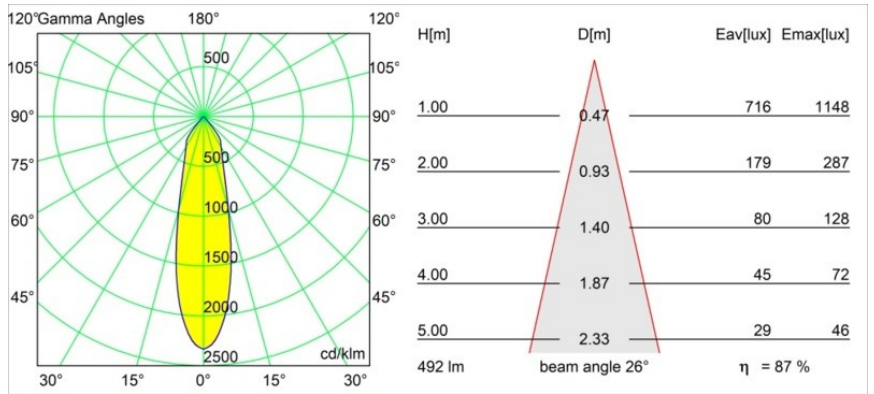

Light distribution & beam diagram