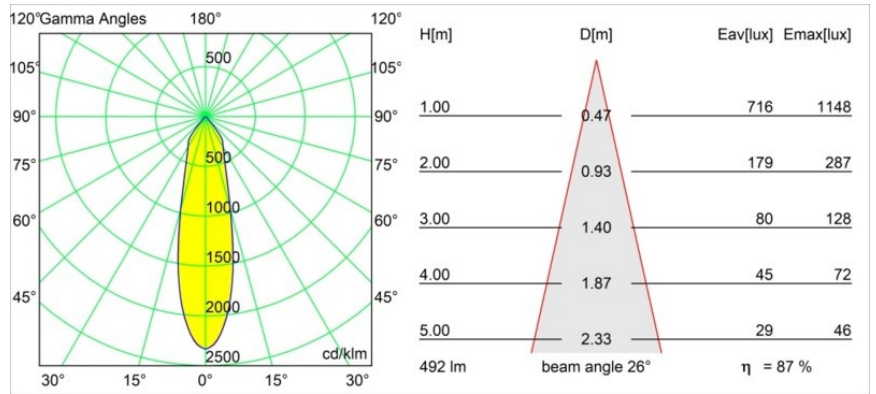

Lichtverteilung und Lichtverteilungskurve