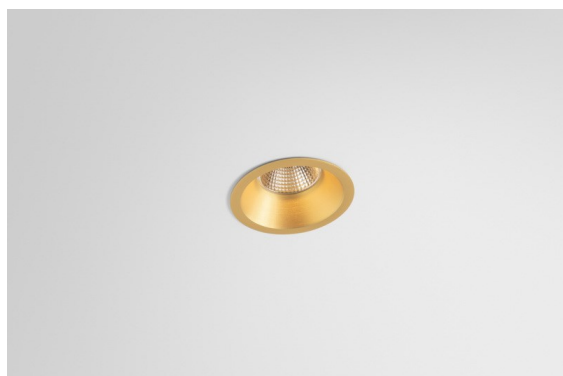

Datum
Kunde
Projekt
Art

Smart Lotis Recessed 82 1x IP55 LED 1800-3000K WD Medium DE Champagne Brushed

Spezifikationen

Material	12444115
Typ der Lichtquelle	LED
LED Typ	BRIDGELUX WARMDIM 6W
LED-Technologie	COB-LED
CRI	Min. 95
Farbtemperatur	1800-3000K (Warm Dim)
Lebensdauer	L80 B10 bei 50.000 Stunden
Leuchtmittel enthalten	Ja
Anzahl Lichtquellen	1
CIE-Fluxcode	97 100 100 100 88
Binning (SDCM)	3
Lichtrichtung	Abwärts
Optik	Reflektor
Gemessene Abstrahlwinkel (°)	26,0
Eingangsspannung	Konstantstrom-Treiber erforderlich
Schutzklasse	III
Schutzart	55
Glühdrahtprüfung (°C)	960
Innen/Außen	Innen
Anwendung	Decke, Wand
Montage	Einbau
Ausschnittgröße (mm)	ø70
Einbautiefe (mm)	100,0
Abstand zum beleuchteten Objekt (m)	0,1
Primärfarbe & Primäres Finish	Champagner, Gebürstet
Bruttogewicht (g)	220,0
Antriebsstrom (mA)	350
Min. forward voltage (Vf)	15,5
Max. forward voltage (Vf)	18,5
Connected load (W)	6,0
Lichtstrom pro Lampe (lm)	432
Effizienz (lm/W)	72
UGR	18
Bemerkung	• 3500K auf Anfrage

Die 3 ursprünglichen Designs, Smart Kup, Lotis und Cake, stehen nach wie vor die Herzen der Innendesigner. Und dies gilt für die gesamte Smart-Produktfamilie. Die Zugänglichkeit und extreme Vielseitigkeit der Smart sind unschlagbare Argumente für jedes Design. Mischen und kombinieren Sie Akzentbeleuchtung, aufwärts und abwärts gerichtetes Licht, fest oder verstellbar, ein Mosaik von Designs, Formen, Größen, Farben und Montageoptionen – und schaffen Sie eine spielerische Installation.

TM30 & CRI Diagramm

Lichtverteilung und Lichtverteilungskurve

Diagramm

Dekorative Zubehör

- 12500032** Mask Smart 82 1x Black Structure
- 12500009** Mask Smart 82 1x White Structure
- 12500046** Mask Smart 82 1x Gold Matt
- 12500015** Mask Smart 82 1x Champagne Brushed
- 12500014** Mask Smart 82 1x Bronze Brushed
- 12500043** Mask Smart 82 1x Black Brushed
- 12500016** Mask Smart 82 1x Silver Bronze Brushed