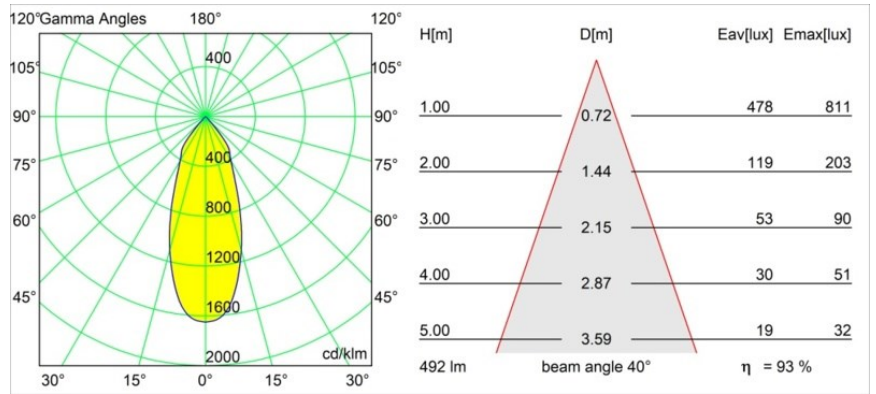

Lichtspreiding & Stralingsdiagram