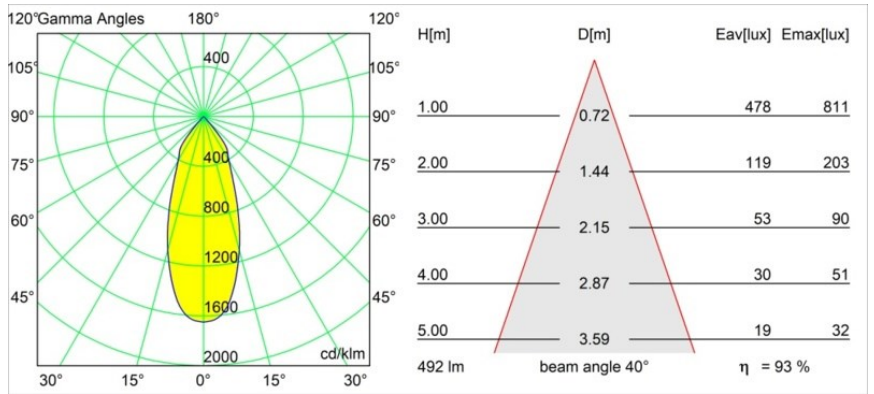

Light distribution & beam diagram