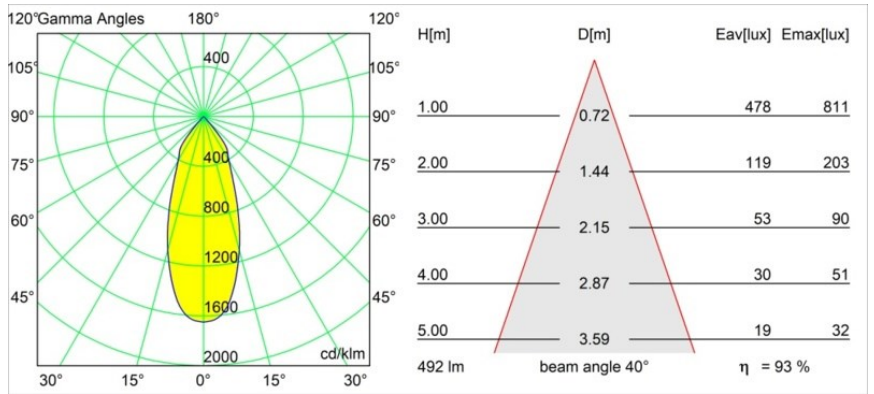

Distribution de Lumière & Schéma de Faisceau