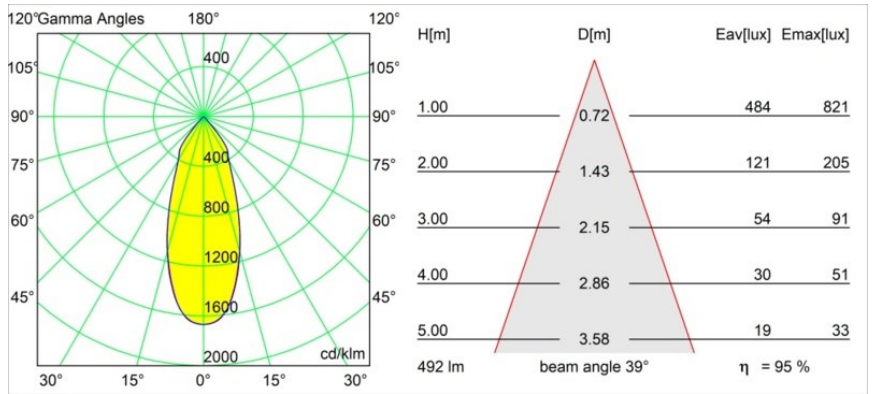

Lichtspreiding & Stralingsdiagram