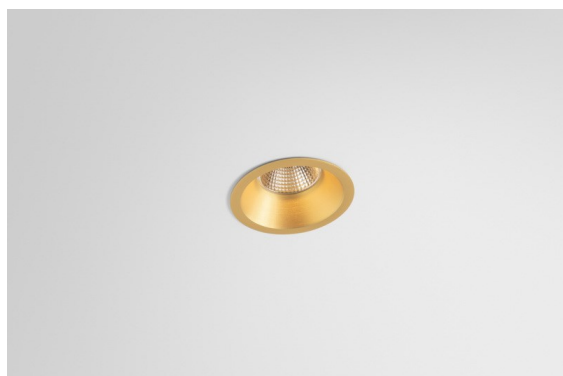

Datum
Klant
Project
Soort

Smart Lotis Recessed 82 1x LED 1800-3000K WD Flood DE Champagne Brushed

Specificaties

Materiaal	12443215
Type Lichtbron	LED
LED type	BRIDGELUX WARMDIM 6W
LED technologie	Led-COB
CRI	Min. 95
Kleurtemperatuur	1800-3000K (Warm Dim)
Levensduur	L80B10 bij 50.000 Uur
Lamp inbegrepen	Ja
Aantal Lichtbronnen	1
CIE-fluxcode	98 100 100 100 95
Binning (SDCM)	3
Lichtrichting	Omlaag
Optisch	Reflector
Gemeten gradenbundel (°)	39,0
Ingangsspanning	Aandrijving Gelijkstroom Vereist
Elektriciteitsklasse	III
IP-klasse	20
Gloeidraadtest (°C)	960
Binnen/Buiten	Binnen
Toepassing	Plafond, Wand
Montage	Inbouw
Inbouwopening (mm)	ø70
Montagediepte (mm)	100,0
Afstand tot Verlicht Voorwerp (m)	0,1
Primaire Kleur & Primaire Afwerking	Champagne, Geborsteld
Brutogewicht (g)	220,0
Stroom driver (mA)	350
Min. forward voltage (Vf)	15,5
Max. forward voltage (Vf)	18,5
Connected load (W)	6,0
Lumenoutput per lampunit (lm)	468
Efficiëntie (lm/W)	78
UGR	19
Opmerking	• 3500K op verzoek

De 3 originele ontwerpen, Smart Kup, Lotis en Cake, stelen nog steeds de harten van interieurontwerpers. Dat geldt trouwens voor de hele Smart familie. De toegankelijkheid en extreme veelzijdigheid van Smart passen bij nagenoeg elke opstelling. Combineer accentverlichting, op- en neerwaarts, vast of verstelbaar, een mozaïek van vormen, formaten, kleuren en montageopties, en creëer een speelse opstelling.

TM30 & CRI Diagrammen

Lichtspreiding & Stralingsdiagram

Diagrammen

Decoratieve Accessoires

- 12500032** Mask Smart 82 1x Black Structure
- 12500009** Mask Smart 82 1x White Structure
- 12500046** Mask Smart 82 1x Gold Matt
- 12500015** Mask Smart 82 1x Champagne Brushed
- 12500014** Mask Smart 82 1x Bronze Brushed
- 12500043** Mask Smart 82 1x Black Brushed
- 12500016** Mask Smart 82 1x Silver Bronze Brushed