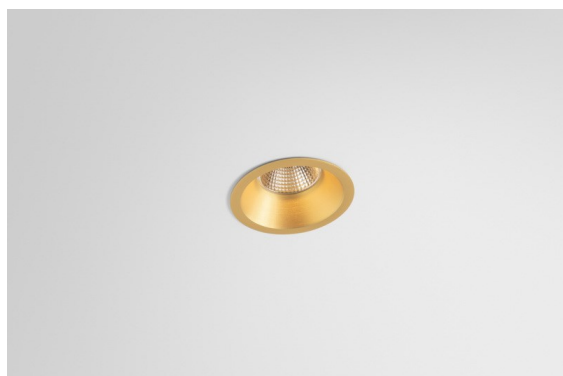

*Smart Lotis Recessed 82 1x LED 1800-3000K WD Flood DE Champagne Brushed*

### Caractéristiques

Matériaux	12443215
Type de Source Lumineuse	LED
Type de LED	BRIDGELUX WARMDIM 6W
Technologie LED	LED COB
CRI	Min. 95
Température de Couleur	1800-3000K (Warm Dim)
Durée de Vie	L80B10 à 50 000 heures
Ampoule incluse	Oui
Nombre de Sources Lumineuses	1
Code de flux CIE	98 100 100 100 95
Groupe ment (SDCM)	3
Direction de la Lumière	Bas
Optique	Réflecteur
Faisceau mesuré (°)	39,0
Tension d'Entrée	Driver à Courant Constant Requis
Classe Électrique	III
Indice de protection IP	20
Essai au fil incandescent (°C)	960
Intérieur/extérieur	Intérieur
Application	Plafond, Mur
Montage	Encastré
Taille de découpe (mm)	ø70
Profondeur de montage (mm)	100,0
Distance avec l'Objet Éclairé (m)	0,1
Couleur Principale & Finition Principale	Champagne, Brossé
Poids brut (g)	220,0
Courant du driver (mA)	350
Min. forward voltage (Vf)	15,5
Max. forward voltage (Vf)	18,5
Connected load (W)	6,0
Flux lumineux par lampe (lm)	468
Efficacité (lm/W)	78
UGR	19

Les 3 designs originaux, Smart Kup, Lotis et Cake, parviennent toujours à ravir les cœurs des designers d'intérieur. Et cela vaut pour la famille Smart entière. L'accessibilité et l'extrême polyvalence de Smart conviendront à n'en pas douter à toute création. Mélangez et associez l'éclairage d'ambiance, vers le haut et vers le bas, fixe ou réglable, une mosaïque de formes, de tailles, de couleurs et d'options de montage, et créez une installation fantaisiste.

---

Commentaire

- 3500K sur demande
-

**TM30 & CRI diagrammes**

**Distribution de Lumière & Schéma de Faisceau**

**Accessoires d'Eclairage décoratives**

- 12500032** Mask Smart 82 1x Black Structure
- 12500009** Mask Smart 82 1x White Structure
- 12500046** Mask Smart 82 1x Gold Matt
- 12500015** Mask Smart 82 1x Champagne Brushed
- 12500014** Mask Smart 82 1x Bronze Brushed
- 12500043** Mask Smart 82 1x Black Brushed
- 12500016** Mask Smart 82 1x Silver Bronze Brushed