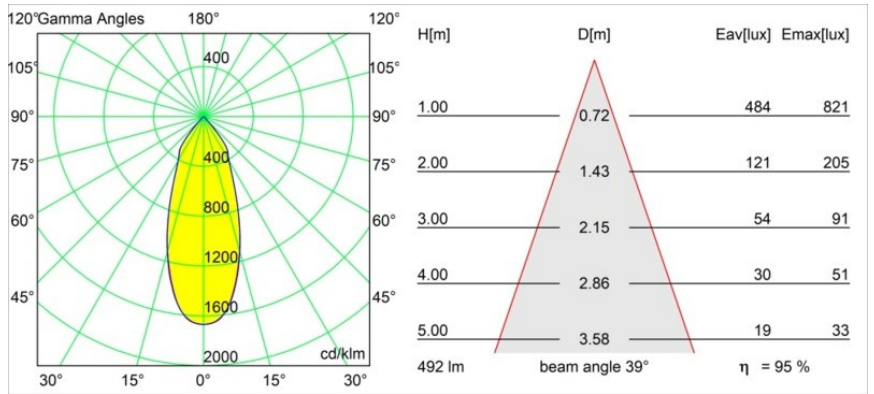

Distribution de Lumière & Schéma de Faisceau