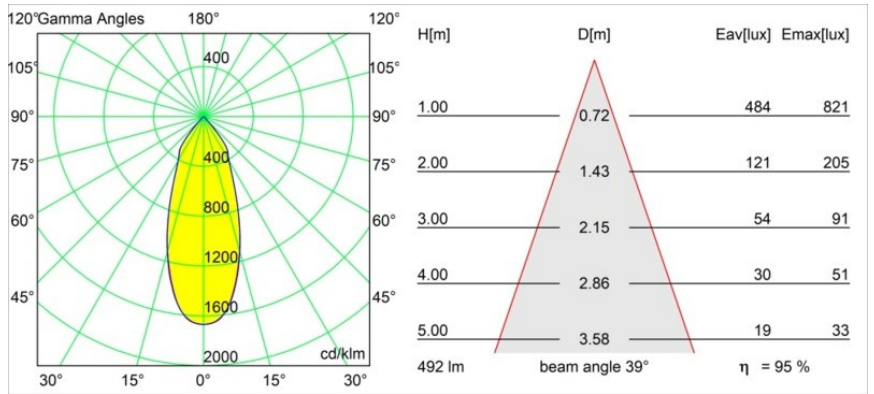

Light distribution & beam diagram