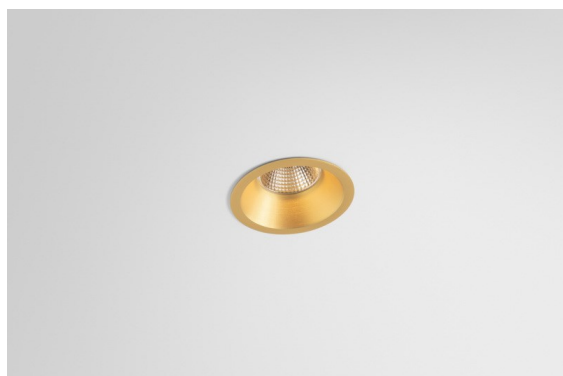

Datum
Kunde
Projekt
Art

*Smart Lotis Recessed 82 1x LED 1800-3000K WD Flood DE Champagne Brushed*

### Spezifikationen

Material	12443215
Typ der Lichtquelle	LED
LED Typ	BRIDGELUX WARMDIM 6W
LED-Technologie	COB-LED
CRI	Min. 95
Farbtemperatur	1800-3000K (Warm Dim)
Lebensdauer	L80 B10 bei 50.000 Stunden
Leuchtmittel enthalten	Ja
Anzahl Lichtquellen	1
CIE-Fluxcode	98 100 100 100 95
Binning (SDCM)	3
Lichtrichtung	Abwärts
Optik	Reflektor
Gemessene Abstrahlwinkel (°)	39,0
Eingangsspannung	Konstantstrom-Treiber erforderlich
Schutzklasse	III
Schutzart	20
Glühdrahtprüfung (°C)	960
Innen/Außen	Innen
Anwendung	Decke, Wand
Montage	Einbau
Ausschnittgröße (mm)	ø70
Einbautiefe (mm)	100,0
Abstand zum beleuchteten Objekt (m)	0,1
Primärfarbe & Primäres Finish	Champagner, Gebürstet
Bruttogewicht (g)	220,0
Antriebsstrom (mA)	350
Min. forward voltage (Vf)	15,5
Max. forward voltage (Vf)	18,5
Connected load (W)	6,0
Lichtstrom pro Lampe (lm)	468
Effizienz (lm/W)	78
UGR	19
Bemerkung	• 3500K auf Anfrage

Die 3 ursprünglichen Designs, Smart Kup, Lotis und Cake, stehen nach wie vor die Herzen der Innendesigner. Und dies gilt für die gesamte Smart-Produktfamilie. Die Zugänglichkeit und extreme Vielseitigkeit der Smart sind unschlagbare Argumente für jedes Design. Mischen und kombinieren Sie Akzentbeleuchtung, aufwärts und abwärts gerichtetes Licht, fest oder verstellbar, ein Mosaik von Designs, Formen, Größen, Farben und Montageoptionen – und schaffen Sie eine spielerische Installation.