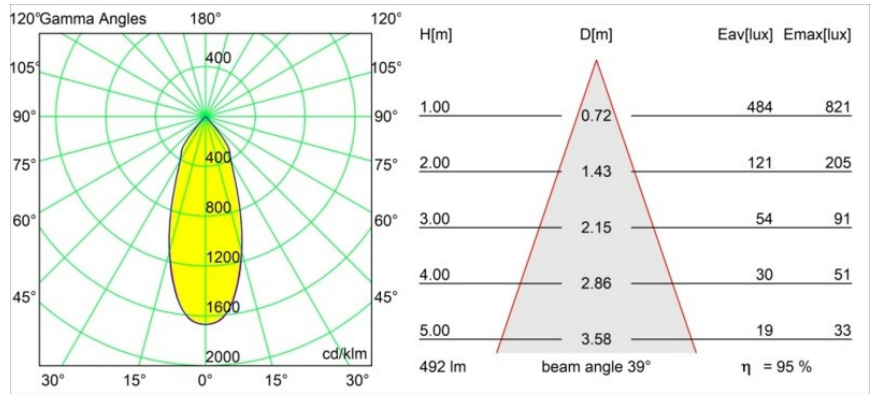

### Spezifikationen

Material	12443215
Typ der Lichtquelle	LED
LED Typ	BRIDGELUX WARMDIM 6W
LED-Technologie	COB-LED
CRI	Min. 95
Farbtemperatur	1800-3000K (Warm Dim)
Lebensdauer	L80 B10 bei 50.000 Stunden
Leuchtmittel enthalten	Ja
Anzahl Lichtquellen	1
CIE-Fluxcode	98 100 100 100 95
Binning (SDCM)	3
Lichtrichtung	Abwärts
Optik	Reflektor
Gemessene Abstrahlwinkel (°)	39,0
Eingangsspannung	Konstantstrom-Treiber erforderlich
Schutzklasse	III
Schutzart	20
Glühdrahtprüfung (°C)	960
Innen/Außen	Innen
Anwendung	Decke, Wand
Montage	Einbau
Ausschnittgröße (mm)	ø70
Einbautiefe (mm)	100,0
Abstand zum beleuchteten Objekt (m)	0,1
Primärfarbe & Primäres Finish	Champagner, Gebürstet
Bruttogewicht (g)	220,0
Antriebsstrom (mA)	350
Min. forward voltage (Vf)	15,5
Max. forward voltage (Vf)	18,5
Connected load (W)	6,0
Lichtstrom pro Lampe (lm)	468
Effizienz (lm/W)	78
UGR	19
Bemerkung	• 3500K auf Anfrage

Spezifikationen

**TM30 & CRI Diagramm**

**Lichtverteilung und Lichtverteilungskurve**

Diagramm