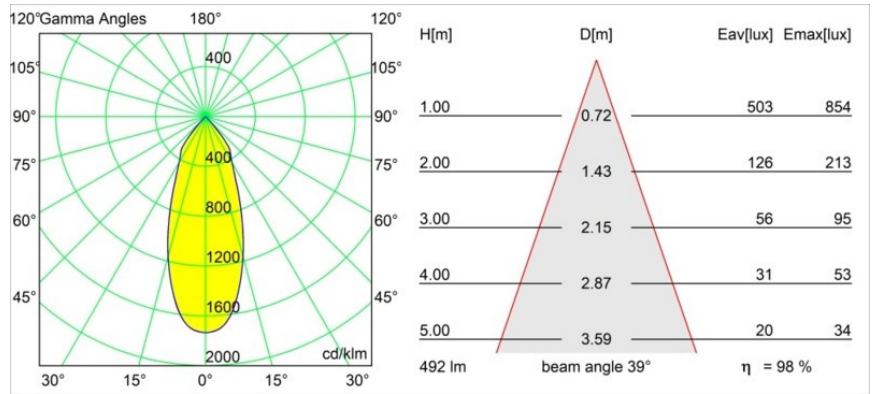

Lichtspreiding & Stralingsdiagram