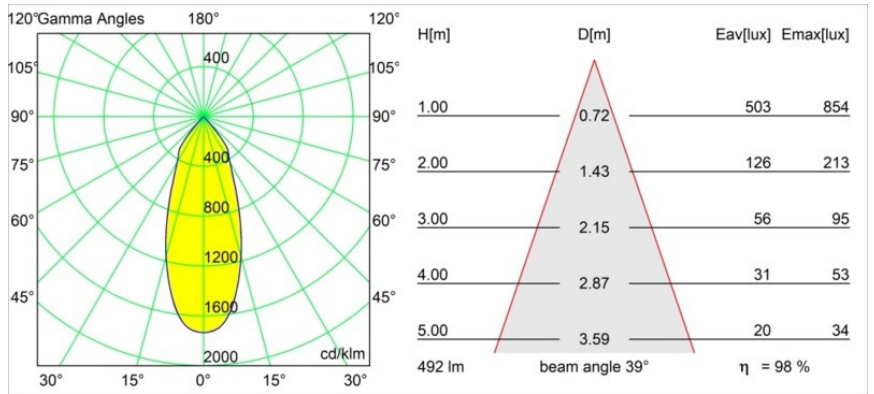

Light distribution & beam diagram