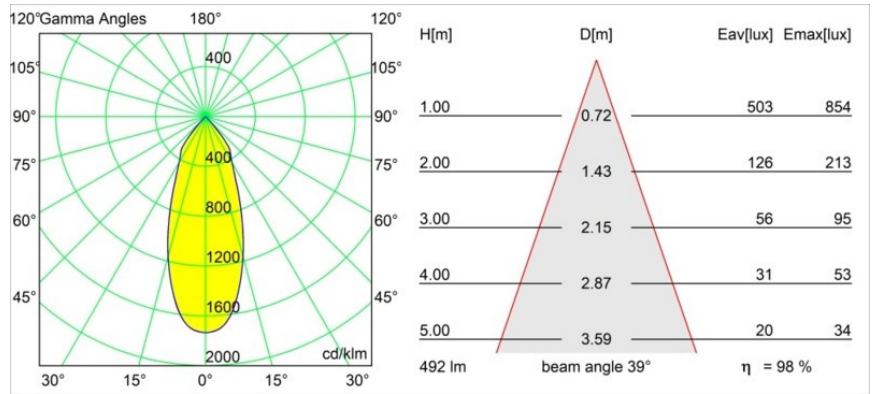

Lichtverteilung und Lichtverteilungskurve