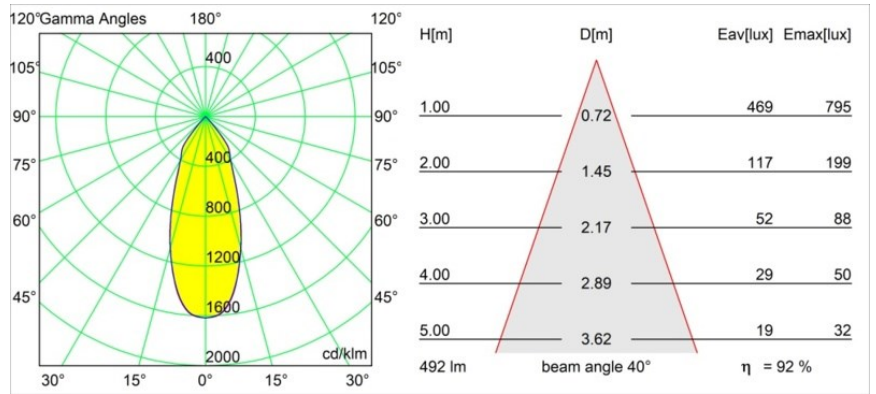

Lichtspreiding & Stralingsdiagram