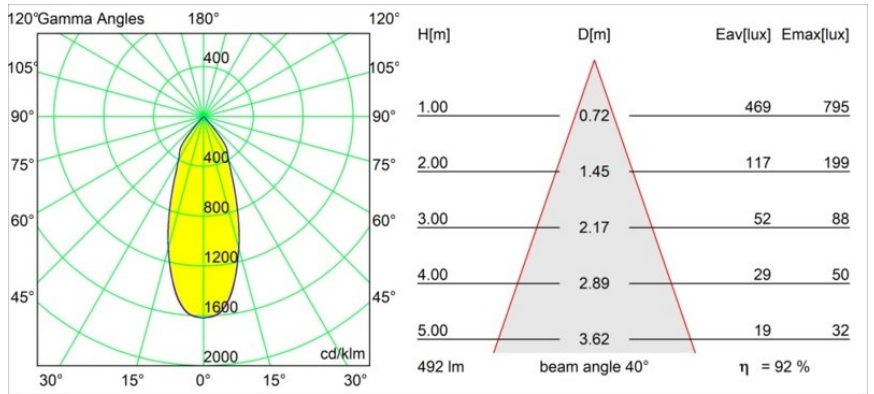

Lichtspreiding & Stralingsdiagram