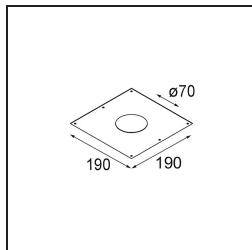

Installatie Accessoires

- 12500230** Ring Recessed 82 1x

- 10889830** Installation Housing 192x190x130

12290130 Plaster Kit 190X190 - 70 1x

12291030 Plaster Kit 210x190 - 70 2x

■ Kies een vereist accessoire