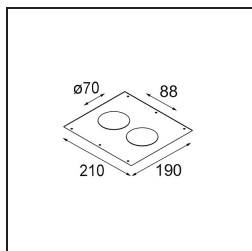

Installatie Accessoires

- 12500230** Ring Recessed 82 1x

- 10889830** Installation Housing 192x190x130

12290130 Plaster Kit 190X190 - 70 1x

12291030 Plaster Kit 210x190 - 70 2x

■ Kies een vereist accessoire