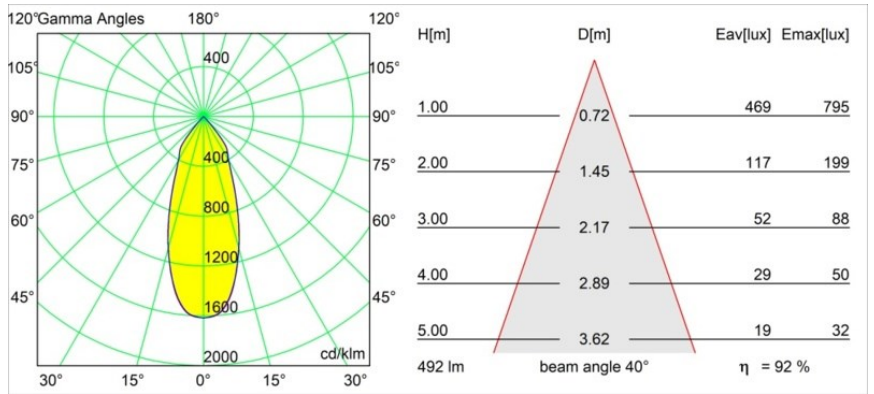

Light distribution & beam diagram