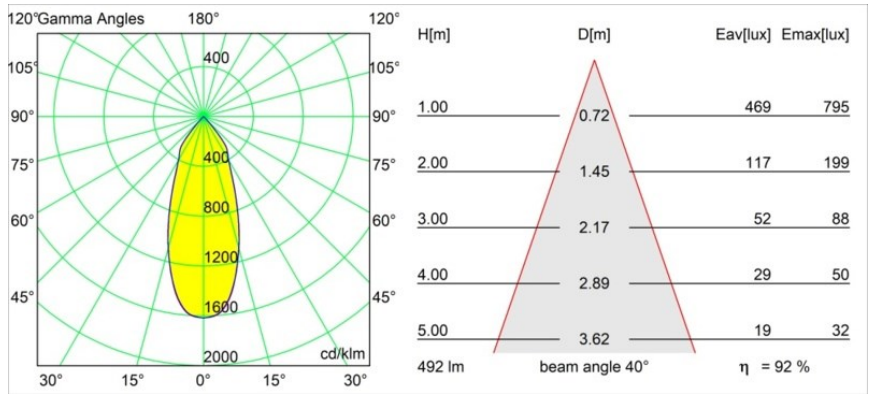

Distribution de Lumière & Schéma de Faisceau