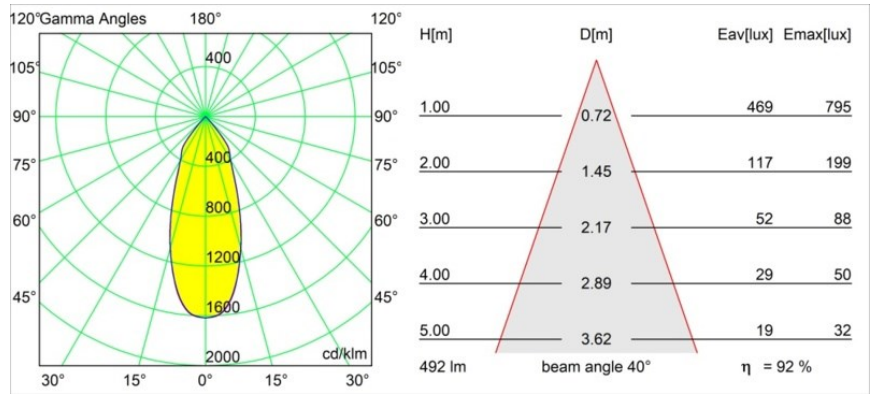

Light distribution & beam diagram