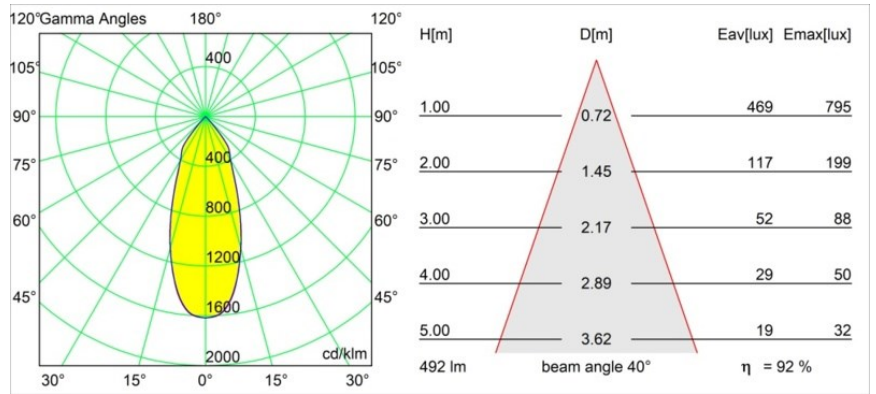

Lichtverteilung und Lichtverteilungskurve