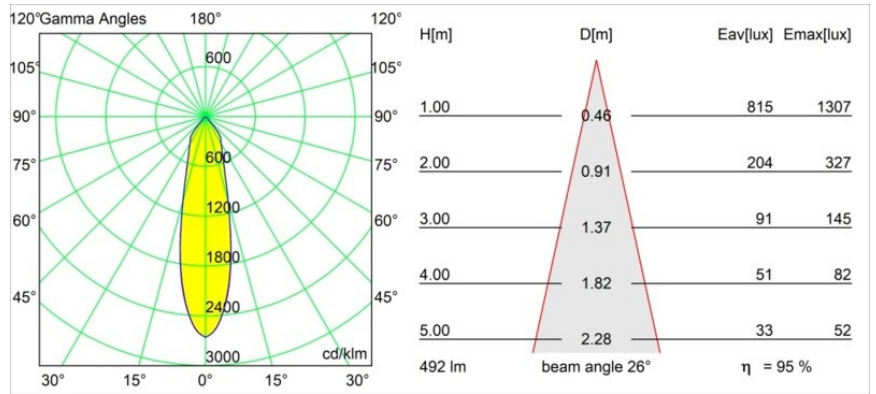

Lichtspreiding & Stralingsdiagram