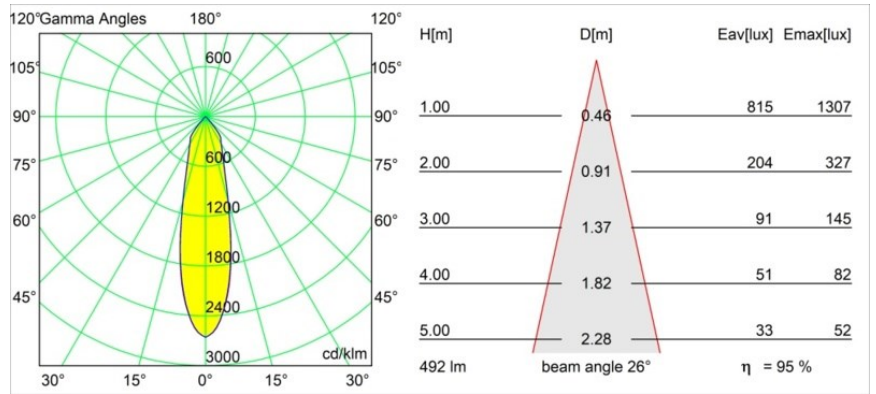

Light distribution & beam diagram