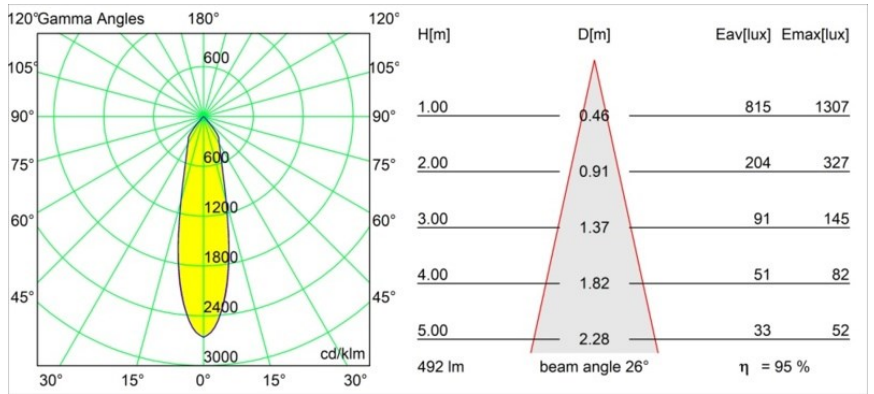

### Caractéristiques

Matériaux	12443116
Type de Source Lumineuse	LED
Type de LED	BRIDGELUX WARMDIM 6W
Technologie LED	LED COB
CRI	Min. 95
Température de Couleur	1800-3000K (Warm Dim)
Durée de Vie	L80B10 à 50 000 heures
Ampoule incluse	Oui
Nombre de Sources Lumineuses	1
Code de flux CIE	98 100 100 100 95
Groupe (SDCM)	3
Direction de la Lumière	Bas
Optique	Réflecteur
Faisceau mesuré (°)	26,0
Tension d'Entrée	Driver à Courant Constant Requis
Classe Électrique	III
Indice de protection IP	20
Essai au fil incandescent (°C)	960
Intérieur/extérieur	Intérieur
Application	Plafond, Mur
Montage	Encastré
Taille de découpe (mm)	ø70
Profondeur de montage (mm)	100,0
Distance avec l'Objet Éclairé (m)	0,1
Couleur Principale & Finition Principale	Bronze Argenté, Brossé
Poids brut (g)	220,0
Courant du driver (mA)	350
Min. forward voltage (Vf)	15,5
Max. forward voltage (Vf)	18,5
Connected load (W)	6,0
Flux lumineux par lampe (lm)	470
Efficacité (lm/W)	78
UGR	19

---

Commentaire

- 3500K sur demande
-

**TM30 & CRI diagrammes**

**Distribution de Lumière & Schéma de Faisceau**

Diagrammes

**Accessoires d'Eclairage décoratives**

- 12500032** Mask Smart 82 1x Black Structure
- 12500009** Mask Smart 82 1x White Structure
- 12500046** Mask Smart 82 1x Gold Matt
- 12500015** Mask Smart 82 1x Champagne Brushed
- 12500014** Mask Smart 82 1x Bronze Brushed
- 12500043** Mask Smart 82 1x Black Brushed
- 12500016** Mask Smart 82 1x Silver Bronze Brushed