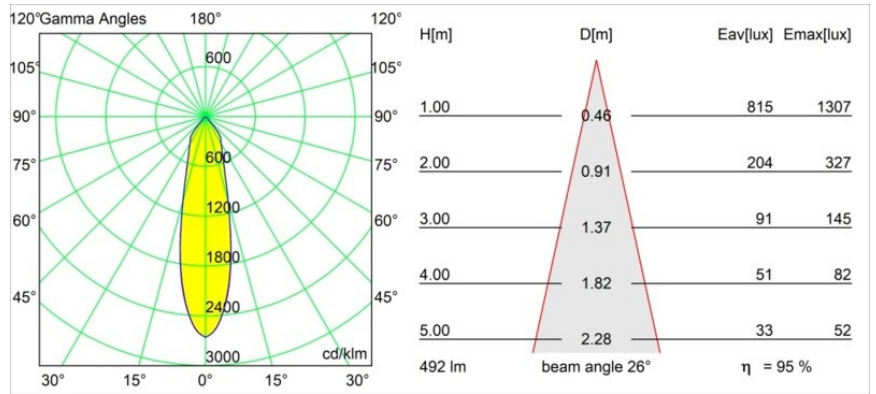

Lichtverteilung und Lichtverteilungskurve