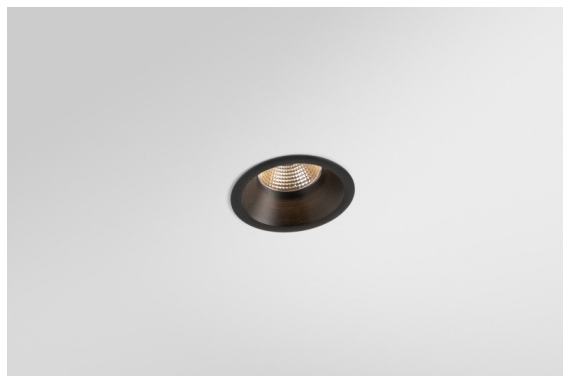

Datum
Klant
Project
Soort

*Smart Lotis Recessed 82 1x LED 1800-3000K WD Medium DE Black Brushed*

### Specificaties

Materiaal	12443143
Type Lichtbron	LED
LED type	BRIDGELUX WARMDIM 6W
LED technologie	Led-COB
CRI	Min. 95
Kleurtemperatuur	1800-3000K (Warm Dim)
Levensduur	L80B10 bij 50.000 Uur
Lamp inbegrepen	Ja
Aantal Lichtbronnen	1
CIE-fluxcode	98 100 100 100 93
Binning (SDCM)	3
Lichtrichting	Omlaag
Optisch	Reflector
Gemeten gradenbundel (°)	26,0
Ingangsspanning	Aandrijving Gelijkstroom Vereist
Elektriciteitsklasse	III
IP-klasse	20
Gloeidraadtest (°C)	960
Binnen/Buiten	Binnen
Toepassing	Plafond, Wand
Montage	Inbouw
Inbouwopening (mm)	ø70
Montagediepte (mm)	100,0
Afstand tot Verlicht Voorwerp (m)	0,1
Primaire Kleur & Primaire Afwerking	Zwart, Geborsteld
Brutogewicht (g)	220,0
Stroom driver (mA)	350
Min. forward voltage (Vf)	15,5
Max. forward voltage (Vf)	18,5
Connected load (W)	6,0
Lumenoutput per lampunit (lm)	459
Efficiëntie (lm/W)	77
UGR	19
Opmerking	• 3500K op verzoek

De 3 originele ontwerpen, Smart Kup, Lotis en Cake, stelen nog steeds de harten van interieurontwerpers. Dat geldt trouwens voor de hele Smart familie. De toegankelijkheid en extreme veelzijdigheid van Smart passen bij nagenoeg elke opstelling. Combineer accentverlichting, op- en neerwaarts, vast of verstelbaar, een mozaïek van vormen, formaten, kleuren en montageopties, en creëer een speelse opstelling.