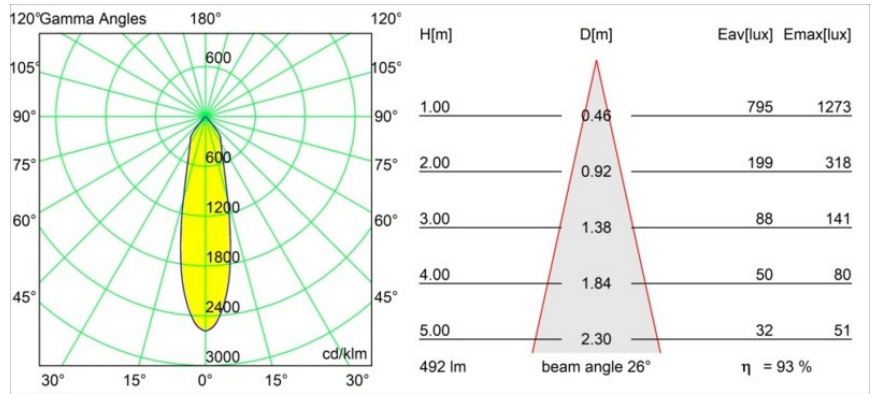

Lichtspreiding & Stralingsdiagram