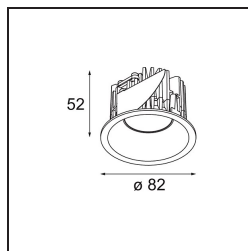

### Specificaties

Materiaal	12443143
Type Lichtbron	LED
LED type	BRIDGELUX WARMDIM 6W
LED technologie	Led-COB
CRI	Min. 95
Kleurtemperatuur	1800-3000K (Warm Dim)
Levensduur	L80B10 bij 50.000 Uur
Lamp inbegrepen	Ja
Aantal Lichtbronnen	1
CIE-fluxcode	98 100 100 100 93
Binning (SDCM)	3
Lichtrichting	Omlaag
Optisch	Reflector
Gemeten gradenbundel (°)	26,0
Ingangsspanning	Aandrijving Gelijkstroom Vereist
Elektriciteitsklasse	III
IP-klasse	20
Gloeidraadtest (°C)	960
Binnen/Buiten	Binnen
Toepassing	Plafond, Wand
Montage	Inbouw
Inbouwopening (mm)	ø70
Montagediepte (mm)	100,0
Afstand tot Verlicht Voorwerp (m)	0,1
Primaire Kleur & Primaire Afwerking	Zwart, Geborsteld
Brutogewicht (g)	220,0
Stroom driver (mA)	350
Min. forward voltage (Vf)	15,5
Max. forward voltage (Vf)	18,5
Connected load (W)	6,0
Lumenoutput per lampunit (lm)	459
Efficiëntie (lm/W)	77
UGR	19
Opmerking	• 3500K op verzoek