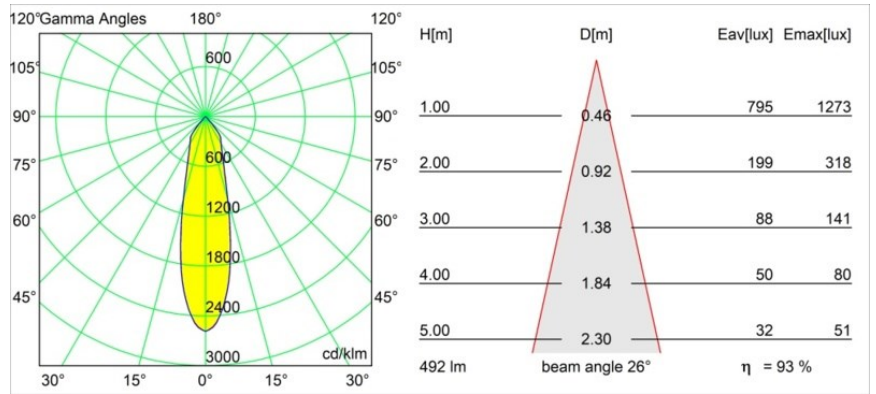

Light distribution & beam diagram