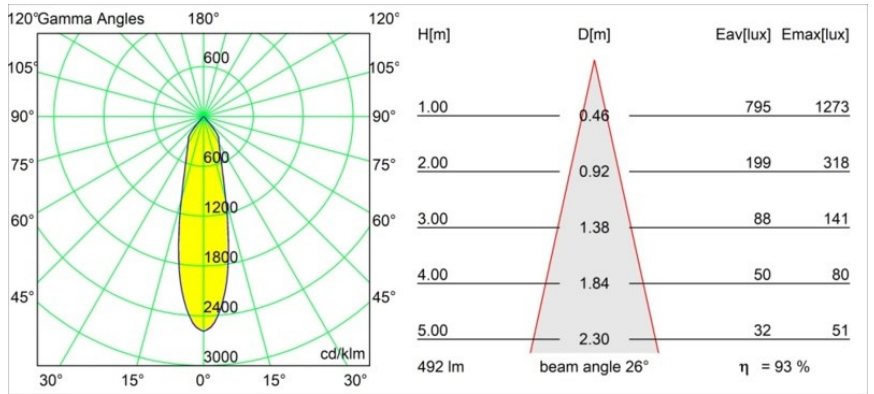

### Caractéristiques

Matériaux	12443143
Type de Source Lumineuse	LED
Type de LED	BRIDGELUX WARMDIM 6W
Technologie LED	LED COB
CRI	Min. 95
Température de Couleur	1800-3000K (Warm Dim)
Durée de Vie	L80B10 à 50 000 heures
Ampoule incluse	Oui
Nombre de Sources Lumineuses	1
Code de flux CIE	98 100 100 100 93
Groupe ment (SDCM)	3
Direction de la Lumière	Bas
Optique	Réflecteur
Faisceau mesuré (°)	26,0
Tension d'Entrée	Driver à Courant Constant Requis
Classe Électrique	III
Indice de protection IP	20
Essai au fil incandescent (°C)	960
Intérieur/extérieur	Intérieur
Application	Plafond, Mur
Montage	Encastré
Taille de découpe (mm)	ø70
Profondeur de montage (mm)	100,0
Distance avec l'Objet Éclairé (m)	0,1
Couleur Principale & Finition Principale	Noir, Brossé
Poids brut (g)	220,0
Courant du driver (mA)	350
Min. forward voltage (Vf)	15,5
Max. forward voltage (Vf)	18,5
Connected load (W)	6,0
Flux lumineux par lampe (lm)	459
Efficacité (lm/W)	77
UGR	19

---

Commentaire

- 3500K sur demande
-

**TM30 & CRI diagrammes**

**Distribution de Lumière & Schéma de Faisceau**

Diagrammes

**Accessoires d'Eclairage décoratives**

- 12500032** Mask Smart 82 1x Black Structure
- 12500009** Mask Smart 82 1x White Structure
- 12500046** Mask Smart 82 1x Gold Matt
- 12500015** Mask Smart 82 1x Champagne Brushed
- 12500014** Mask Smart 82 1x Bronze Brushed
- 12500043** Mask Smart 82 1x Black Brushed
- 12500016** Mask Smart 82 1x Silver Bronze Brushed