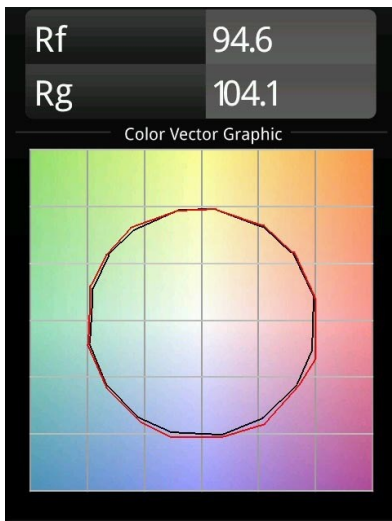

TM30 & CRI Diagramm