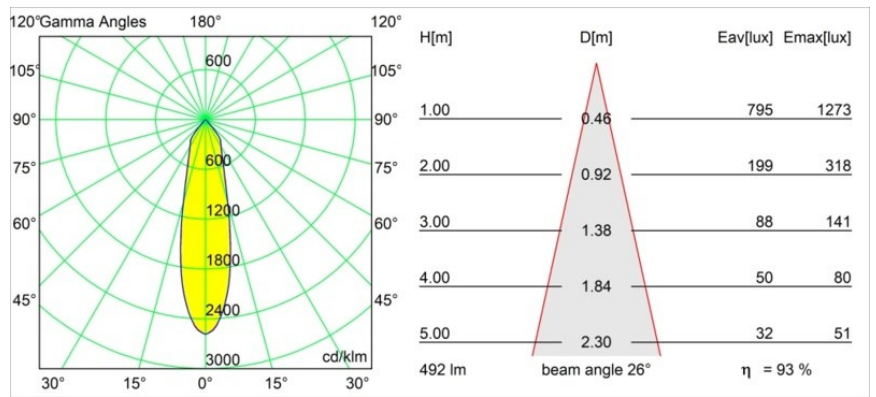

Lichtverteilung und Lichtverteilungskurve