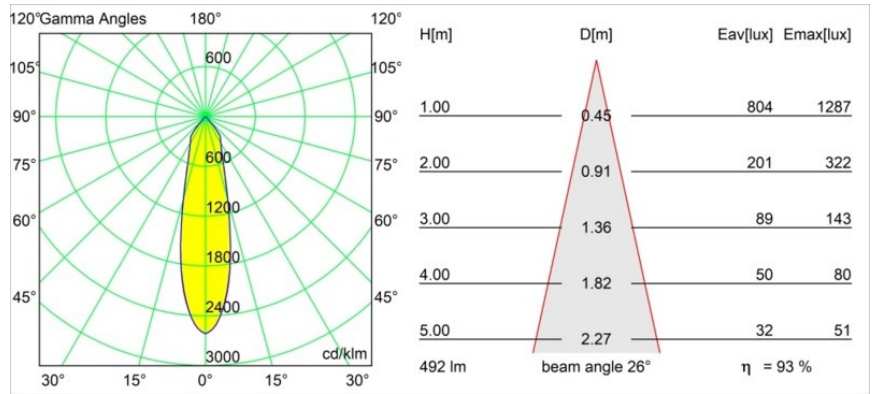

Lichtspreiding & Stralingsdiagram