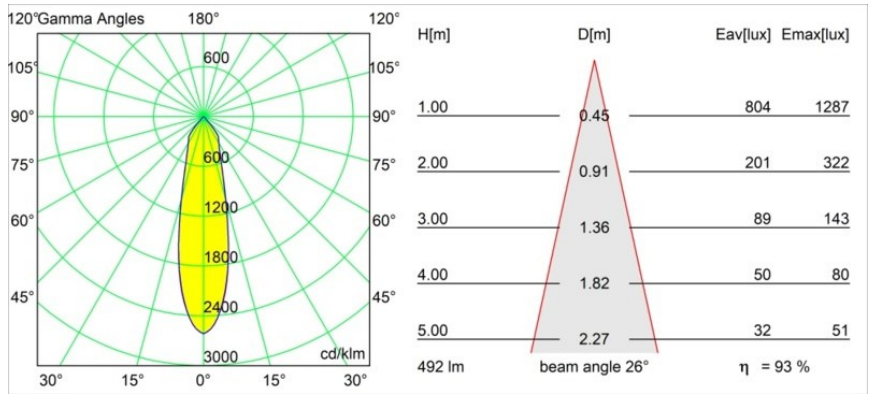

### Caractéristiques

Matériaux	12443114
Type de Source Lumineuse	LED
Type de LED	BRIDGELUX WARMDIM 6W
Technologie LED	LED COB
CRI	Min. 95
Température de Couleur	1800-3000K (Warm Dim)
Durée de Vie	L80B10 à 50 000 heures
Ampoule incluse	Oui
Nombre de Sources Lumineuses	1
Code de flux CIE	98 100 100 100 93
Groupe ment (SDCM)	3
Direction de la Lumière	Bas
Optique	Réflecteur
Faisceau mesuré (°)	26,0
Tension d'Entrée	Driver à Courant Constant Requis
Classe Électrique	III
Indice de protection IP	20
Essai au fil incandescent (°C)	960
Intérieur/extérieur	Intérieur
Application	Plafond, Mur
Montage	Encastré
Taille de découpe (mm)	ø70
Profondeur de montage (mm)	100,0
Distance avec l'Objet Éclairé (m)	0,1
Couleur Principale & Finition Principale	Bronze, Brossé
Poids brut (g)	220,0
Courant du driver (mA)	350
Min. forward voltage (Vf)	15,5
Max. forward voltage (Vf)	18,5
Connected load (W)	6,0
Flux lumineux par lampe (lm)	458
Efficacité (lm/W)	76
UGR	19

---

Commentaire

- 3500K sur demande
-

**TM30 & CRI diagrammes**

**Distribution de Lumière & Schéma de Faisceau**

Diagrammes

**Accessoires d'Eclairage décoratives**

- 12500032** Mask Smart 82 1x Black Structure
- 12500009** Mask Smart 82 1x White Structure
- 12500046** Mask Smart 82 1x Gold Matt
- 12500015** Mask Smart 82 1x Champagne Brushed
- 12500014** Mask Smart 82 1x Bronze Brushed
- 12500043** Mask Smart 82 1x Black Brushed
- 12500016** Mask Smart 82 1x Silver Bronze Brushed