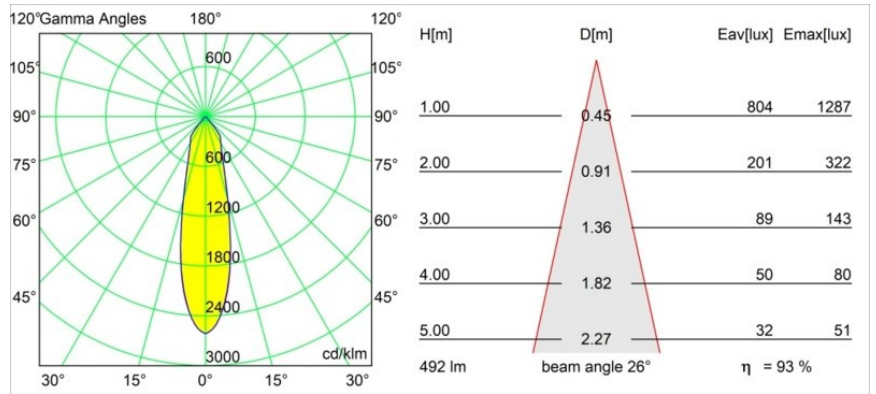

Light distribution & beam diagram