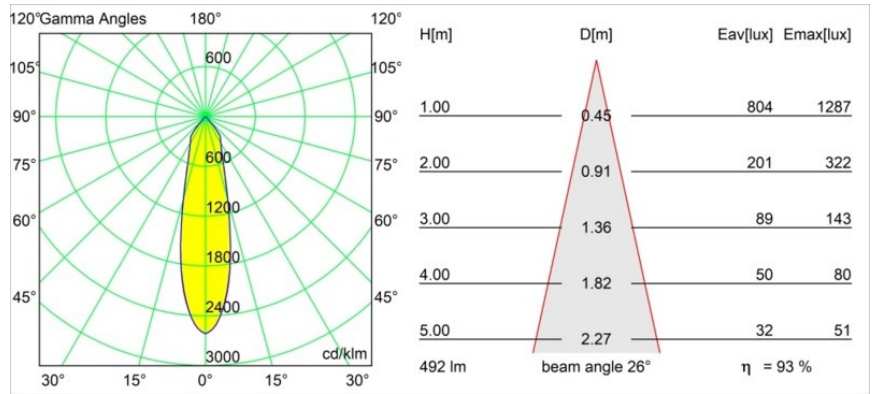

Lichtverteilung und Lichtverteilungskurve