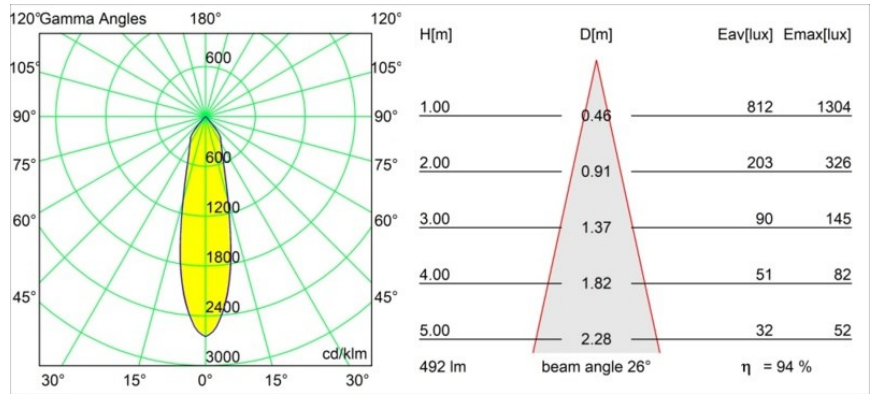

Lichtspreiding & Stralingsdiagram