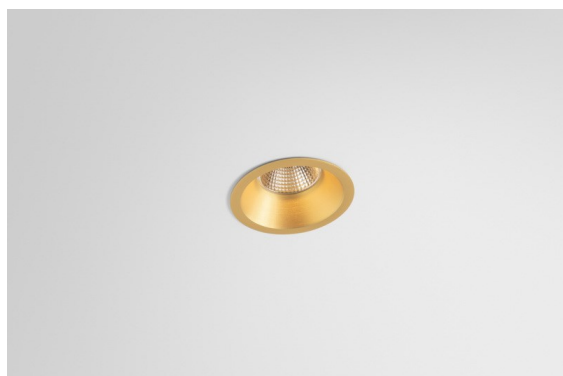

Datum
Klant
Project
Soort

Smart Lotis Recessed 82 1x LED 1800-3000K WD Medium DE Champagne Brushed

Specificaties

Materiaal	12443115
Type Lichtbron	LED
LED type	BRIDGELUX WARMDIM 6W
LED technologie	Led-COB
CRI	Min. 95
Kleurtemperatuur	1800-3000K (Warm Dim)
Levensduur	L80B10 bij 50.000 Uur
Lamp inbegrepen	Ja
Aantal Lichtbronnen	1
CIE-fluxcode	98 100 100 100 95
Binning (SDCM)	3
Lichtrichting	Omlaag
Optisch	Reflector
Gemeten gradenbundel (°)	26,0
Ingangsspanning	Aandrijving Gelijkstroom Vereist
Elektriciteitsklasse	III
IP-klasse	20
Gloeidraadtest (°C)	960
Binnen/Buiten	Binnen
Toepassing	Plafond, Wand
Montage	Inbouw
Inbouwopening (mm)	ø70
Montagediepte (mm)	100,0
Afstand tot Verlicht Voorwerp (m)	0,1
Primaire Kleur & Primaire Afwerking	Champagne, Geborsteld
Brutogewicht (g)	220,0
Stroom driver (mA)	350
Min. forward voltage (Vf)	15,5
Max. forward voltage (Vf)	18,5
Connected load (W)	6,0
Lumenoutput per lampunit (lm)	467
Efficiëntie (lm/W)	78
UGR	19
Opmerking	• 3500K op verzoek

De 3 originele ontwerpen, Smart Kup, Lotis en Cake, stelen nog steeds de harten van interieurontwerpers. Dat geldt trouwens voor de hele Smart familie. De toegankelijkheid en extreme veelzijdigheid van Smart passen bij nagenoeg elke opstelling. Combineer accentverlichting, op- en neerwaarts, vast of verstelbaar, een mozaïek van vormen, formaten, kleuren en montageopties, en creëer een speelse opstelling.

TM30 & CRI Diagrammen

Lichtspreiding & Stralingsdiagram

Diagrammen

Decoratieve Accessoires

- 12500032** Mask Smart 82 1x Black Structure
- 12500009** Mask Smart 82 1x White Structure
- 12500046** Mask Smart 82 1x Gold Matt
- 12500015** Mask Smart 82 1x Champagne Brushed
- 12500014** Mask Smart 82 1x Bronze Brushed
- 12500043** Mask Smart 82 1x Black Brushed
- 12500016** Mask Smart 82 1x Silver Bronze Brushed