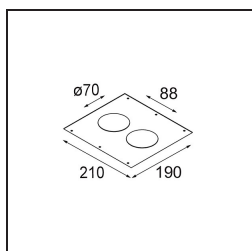

Accessoires d'Eclairage d'installation

- 12500230** Ring Recessed 82 1x

- 10889830** Installation Housing 192x190x130

12290130 Plaster Kit 190X190 - 70 1x

12291030 Plaster Kit 210x190 - 70 2x

|| Choisir un accessoire requis