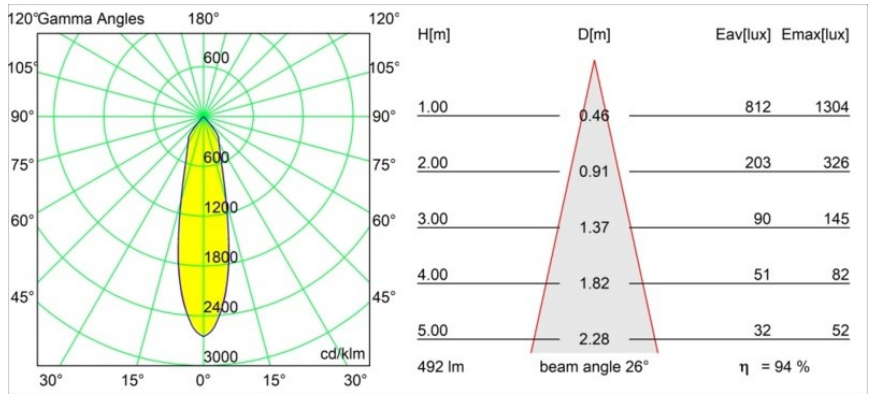

Distribution de Lumière & Schéma de Faisceau