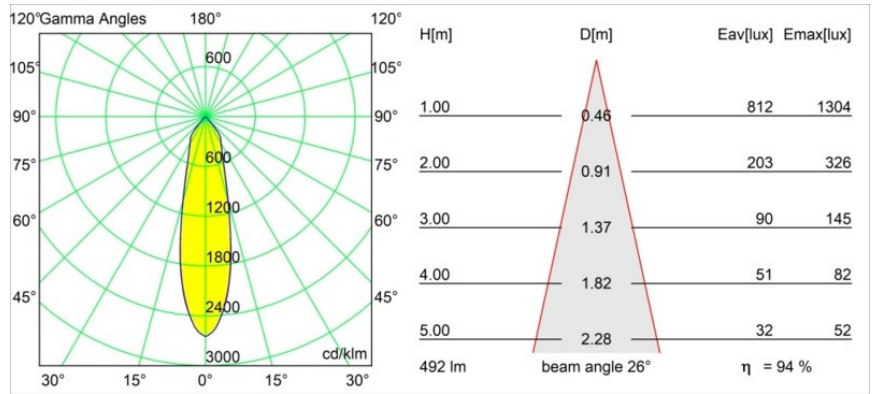

### Specifications

Material	12443115
Tipo de fuente de luz	LED
Tipo de LED	BRIDGELUX WARMDIM 6W
Tecnología LED	COB LED
CRI	Min. 95
Temperatura del color	1800-3000K (Warm Dim)
Vida Útil	L80B10 @50.000 horas
Lámpara Incluida	Sí
Número de fuentes de luz	1
Código de flujo CIE	98 100 100 100 95
Binning (SDCM)	3
Dirección de la luz	Directo
Óptica	Reflector
Ángulo de Apertura medido (°)	26,0
Voltaje de entrada	Driver de corriente constante requerido
Clasificación eléctrica	III
Clasificación del IP	20
Clasificación de hilo incandescente (°C)	960
Interio/Exterior	Interior
Aplicación	Techo, Pared
Montaje	Empotrado
Tamaño de corte (mm)	ø70
Profundidad de montaje (mm)	100,0
Distancia al objeto iluminado (m)	0,1
Color principal & Acabado principal	Champán, Cepillado
Peso bruto (g)	220,0
Corriente de accionamiento (mA)	350
Min. forward voltage (Vf)	15,5
Max. forward voltage (Vf)	18,5
Connected load (W)	6,0
Flujo luminoso por lámpara (lm)	467
Eficacia (lm/W)	78

---

Índice de deslumbramiento	19
Remark	• 3500K bajo pedido

---

**TM30 & CRI diagram**

**Light distribution & beam diagram**

Diagrams

**Accesorios Decorativo**

- 12500032** Mask Smart 82 1x Black Structure
- 12500009** Mask Smart 82 1x White Structure
- 12500046** Mask Smart 82 1x Gold Matt
- 12500015** Mask Smart 82 1x Champagne Brushed
- 12500014** Mask Smart 82 1x Bronze Brushed
- 12500043** Mask Smart 82 1x Black Brushed
- 12500016** Mask Smart 82 1x Silver Bronze Brushed