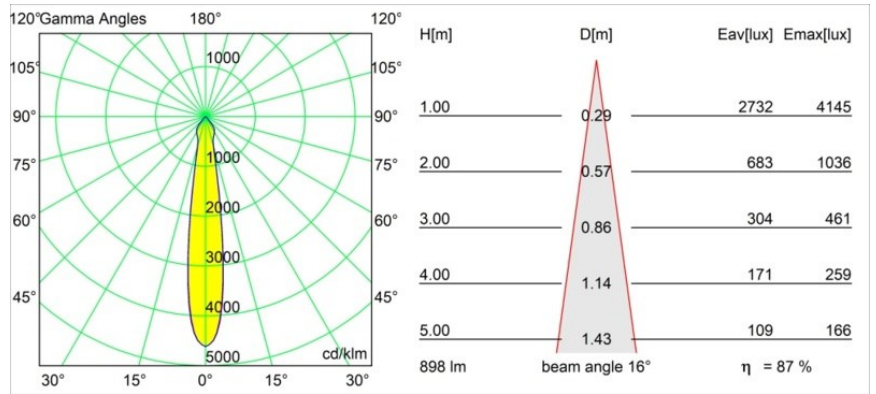

Lichtspreiding & Stralingsdiagram