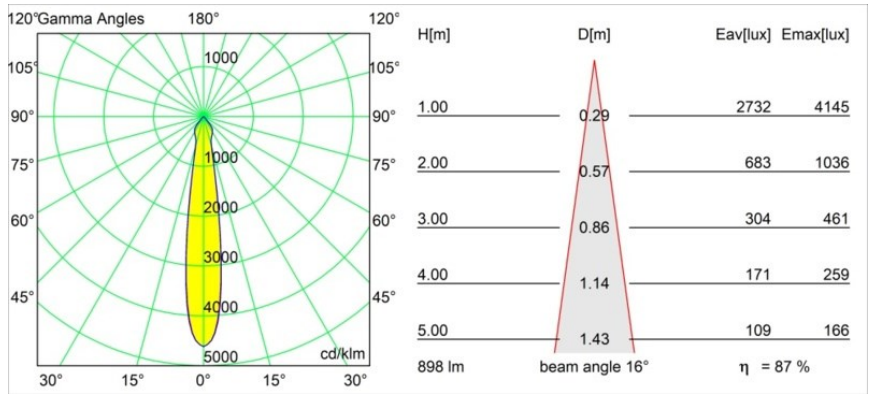

Light distribution & beam diagram