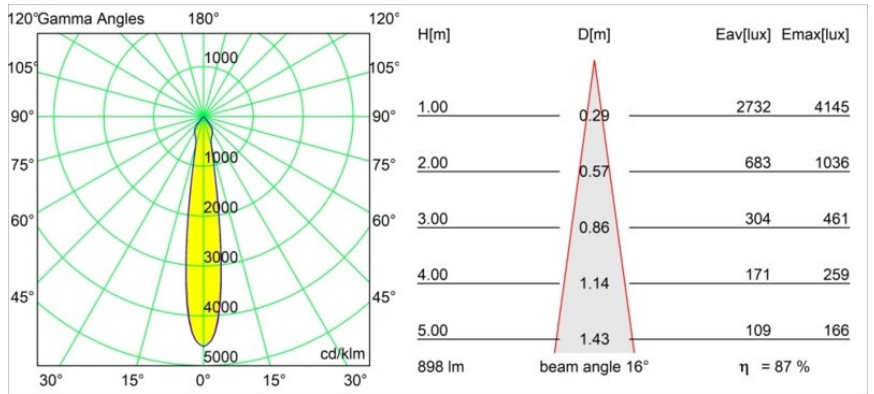

Lichtverteilung und Lichtverteilungskurve