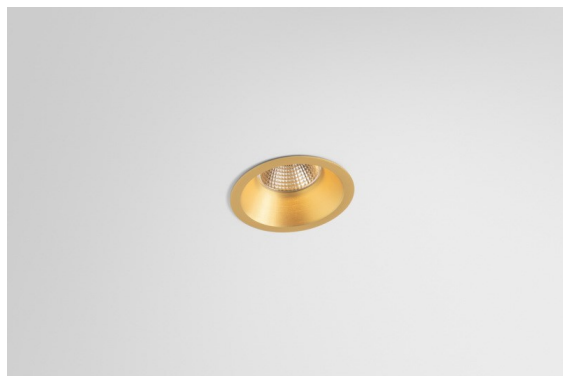

Date
Customer
Project
Type

Smart Lotis Recessed 82 1x IP55 LED 4000K Spot DE Champagne Brushed

Specifications

Materiale	12442815
Tipo di Sorgente	LED
Tipologia LED	BRIDGELUX V8G8
Tecnologie LED	COB
CRI	Min. 90
Temperatura di colore della luce	4000K
Vita utile	L80B10 @50.000 ore
Lampadina inclusa	Sì
Numero di fonte luminosa	1
Codice di flusso CIE	97 100 100 100 91
Binning (SDCM)	2
Direzione della luce	Diretta
Ottiche	Riflettore
Fascio misurato (°)	17,0
Volt in ingresso	Necessario driver a corrente costante
Classificazione elettrica	III
Grado IP	55
Test filo a caldo (°C)	960
Interno/Esterno	Interno
Applicazione	Soffitto, Parete
Montaggio	Incassato
Foro d'incasso (mm)	ø70
Profondità di montaggio (mm)	100,0
Distanza dall'oggetto illuminato (m)	0,1
Colore primario & Finitura primaria	Champagne, Spazzolata
Peso lordo (g)	220,0
Corrente di azionamento (mA)	350 500 700
Min. forward voltage (Vf)	13,2 13,7 14,2
Max. forward voltage (Vf)	15,0 15,4 16,0
Connected load (W)	5,0 7,2 10,6
Flusso luminoso per lampade (lm)	602 814 1076
Efficienza (lm/W)	120 113 101
Livello abbagliamento	20 21 22

I 3 originali design Smart (Kup, Lotis e Cake) riescono ancora a rubare il cuore degli interior designer. E questo vale per tutta la famiglia Smart. L'accessibilità e l'estrema versatilità di Smart sono adatte a qualsiasi espressione. Mescola e abbina luci d'accento, up e downlight, fisse o regolabili, un mosaico di forme, dimensioni, colori e opzioni di montaggio e crea un'installazione giocosa.

Remark

- 3500K su richiesta
-

TM30 & CRI diagram

Light distribution & beam diagram

Accessori Decorativi

- 12500032** Mask Smart 82 1x Black Structure
- 12500009** Mask Smart 82 1x White Structure
- 12500046** Mask Smart 82 1x Gold Matt
- 12500015** Mask Smart 82 1x Champagne Brushed
- 12500014** Mask Smart 82 1x Bronze Brushed
- 12500043** Mask Smart 82 1x Black Brushed
- 12500016** Mask Smart 82 1x Silver Bronze Brushed