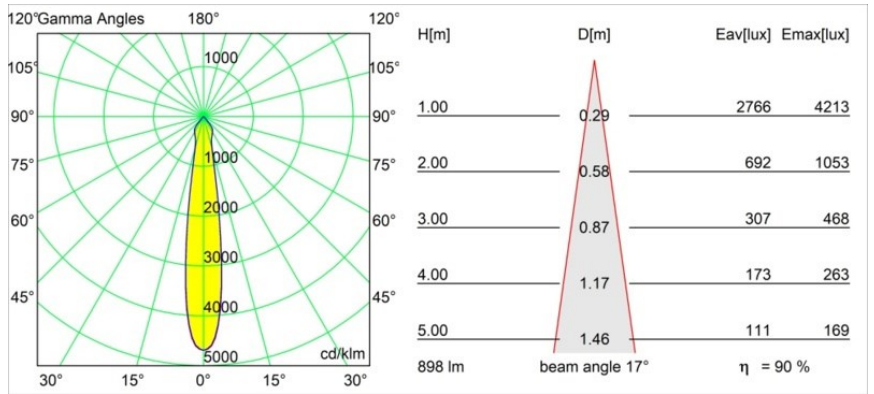

Light distribution & beam diagram