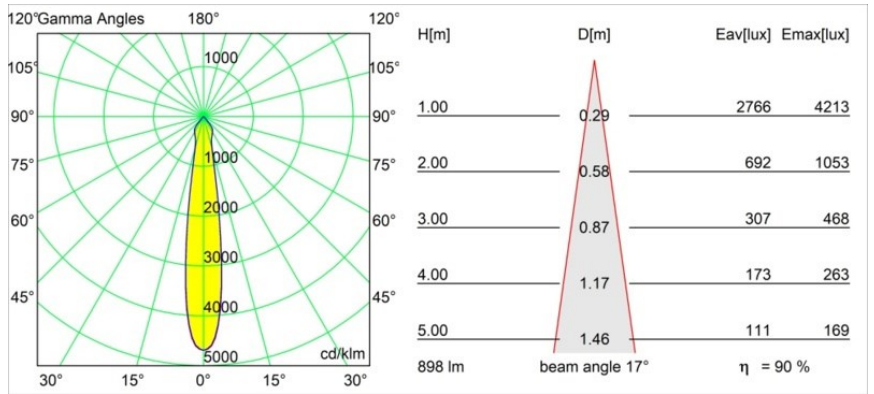

Distribution de Lumière & Schéma de Faisceau