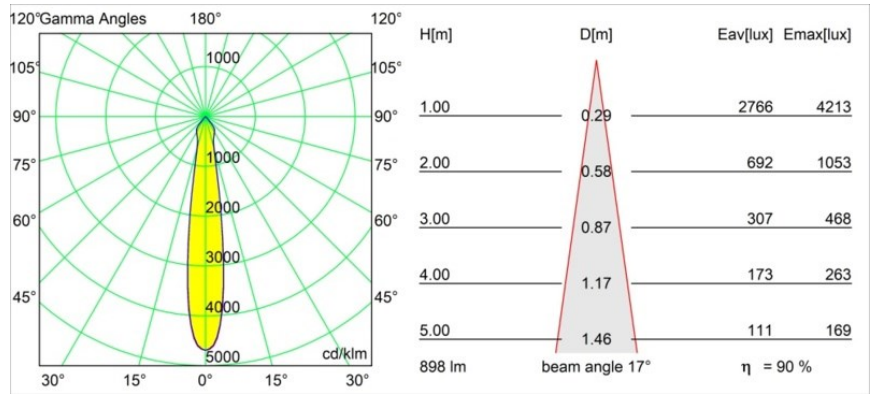

### Spezifikationen

Material	12442815
Typ der Lichtquelle	LED
LED Typ	BRIDGELUX V8G8
LED-Technologie	COB-LED
CRI	Min. 90
Farbtemperatur	4000K
Lebensdauer	L80 B10 bei 50.000 Stunden
Leuchtmittel enthalten	Ja
Anzahl Lichtquellen	1
CIE-Fluxcode	97 100 100 100 91
Binning (SDCM)	2
Lichtrichtung	Abwärts
Optik	Reflektor
Gemessene Abstrahlwinkel (°)	17,0
Eingangsspannung	Konstantstrom-Treiber erforderlich
Schutzklasse	III
Schutzart	55
Glühdrahtprüfung (°C)	960
Innen/Außen	Innen
Anwendung	Decke, Wand
Montage	Einbau
Ausschnittgröße (mm)	ø70
Einbautiefe (mm)	100,0
Abstand zum beleuchteten Objekt (m)	0,1
Primärfarbe & Primäres Finish	Champagner, Gebürstet
Bruttogewicht (g)	220,0
Antriebsstrom (mA)	350      500      700
Min. forward voltage (Vf)	13,2      13,7      14,2
Max. forward voltage (Vf)	15,0      15,4      16,0
Connected load (W)	5,0      7,2      10,6
Lichtstrom pro Lampe (lm)	602      814      1076
Effizienz (lm/W)	120      113      101
UGR	20      21      22
Bemerkung	• 3500K auf Anfrage

Spezifikationen

**TM30 & CRI Diagramm**

**Lichtverteilung und Lichtverteilungskurve**

Diagramm