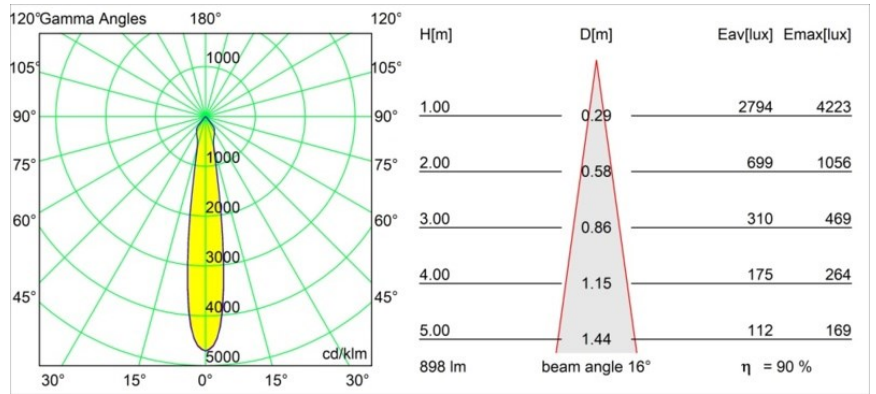

Light distribution & beam diagram